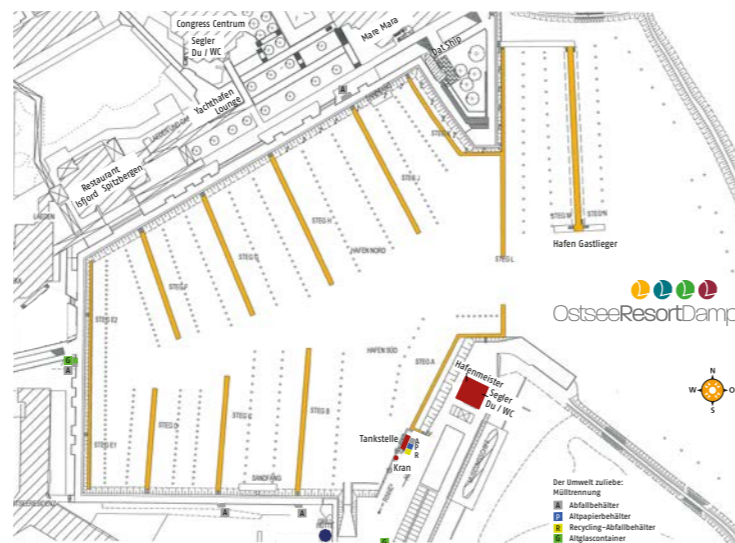

## YACHTZENTRUM

Winterlager - Yachtservice - Zubehör - Yachthandel  
Das Yachtzentrum Damp liegt am Ortseingang etwa 300m vom Yachthafen entfernt und verfügt über gepflegte Hallen- und Freigeländelagerplätze sowie über ein separates Mastenlager.

## VOR ORT IM OSTSEE RESORT DAMP

Das weitläufige und gepflegte Resort besteht aus dem direkt am Yachthafen gelegenen Ostseehotel mit über 300 Zimmern und 200 Ferienhäusern.

Unmittelbar am Yachthafen finden Sie außerdem

- Restaurant, Bar, Bistro (saisonal)
- Einkaufspromenade mit Supermarkt
- Bäckerei
- Boutique
- Friseur
- Souvenirläden
- EC-Automat
- Waschsalon in fußläufiger Entfernung