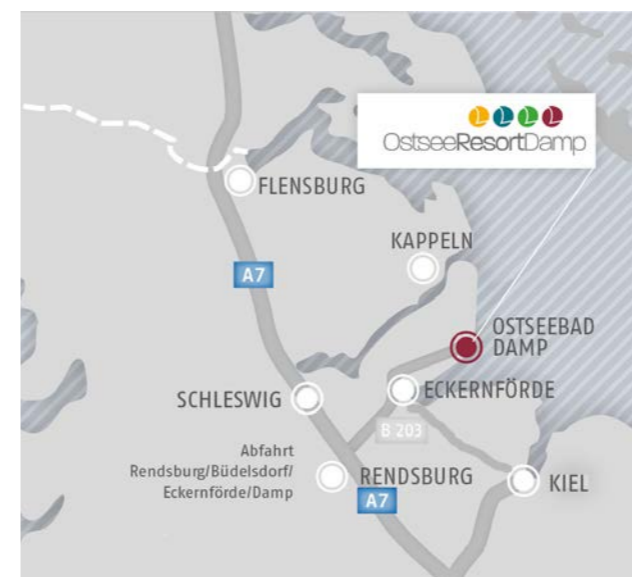

## YACHTZENTRUM

Winterlager - Yachtservice - Zubehör - Yachthandel  
Das Yachtzentrum Damp liegt am Ortseingang etwa 300m vom Yachthafen entfernt und verfügt über gepflegte Hallen- und Freigeländelagerplätze sowie über ein separates Mastenlager.

## VOR ORT IM OSTSEE RESORT DAMP

Das weitläufige und gepflegte Resort besteht aus dem direkt am Yachthafen gelegenen Ostseehotel mit über 300 Zimmern und 200 Ferienhäusern.

Unmittelbar am Yachthafen finden Sie außerdem

## ANREISE MIT DEM PKW

Über die A7 aus Norden kommend:

Richtung Hamburg zur Autobahnabfahrt Rendsburg/ Büdelsdorf. Dann über die Bundesstraße B203 Richtung Eckernförde.

Über die A7 aus Süden kommend:

Richtung Flensburg zur Ausfahrt 5 auf die Bundesstraße B201 in Richtung Schleswig. Anschließend der Bundesstraße B76 in Richtung Kiel folgen, bis zur Ausfahrt Bundesstraße B203 Richtung Eckernförde. 14 Kilometer nördlich von Eckernförde führt Sie der ausgeschilderte Zubringer direkt ins Ostseebad Damp.